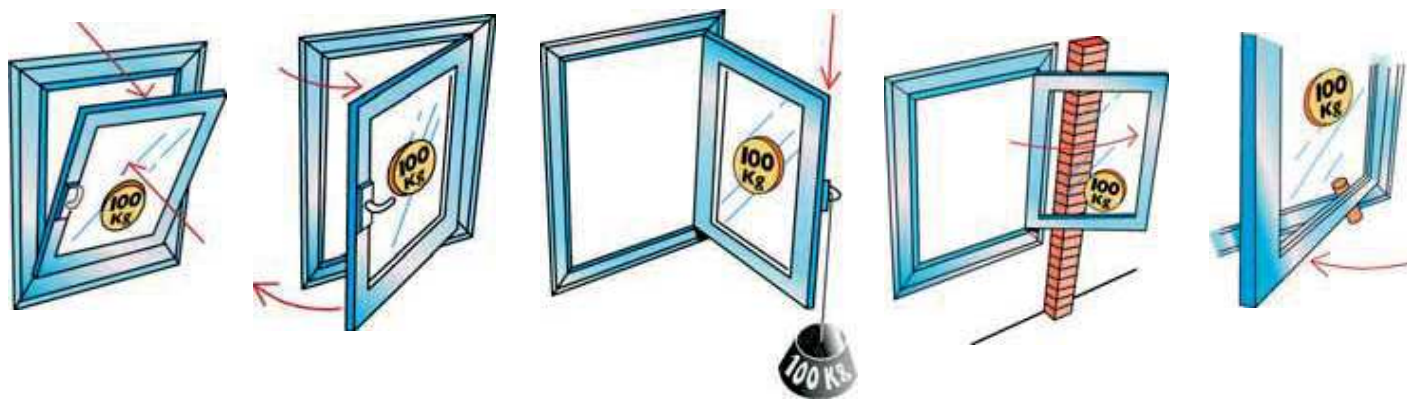

ŁATWA INSTALACJA Dzięki inowacyjnemu systemowi clip-system RIBANTA INCANTO oferuje łatwe połączenie ramy ze skrzydłem.

UNIWERSALNA REGULACJA Optymalna regulacja w trzech płaszczyznach. Boczna regulacja na obu zawiasach: górnym i dolnym. Regulacja pionowa oraz regulacja siły domknięcia

Typy okien

Okno
rozwierno-uchylne

Okno
rozwierne

Okno dwuskrzydłowe rozwierne
z ruchomym słupkiem

Test wytrzymałości

Okucie obwiedniowe Ribanta INCANTO zostało poddane wymagającym testom laboratoryjnym symulującym możliwe sytuacje związane z codziennym zastosowaniem i przeszło je pomyślnie.

Okucie Ribanta INCANTO pasuje do profili z Eurorowkiem oraz NC International, a także do profili z analogicznym rozmiarem rowka bez konieczności obróbki.