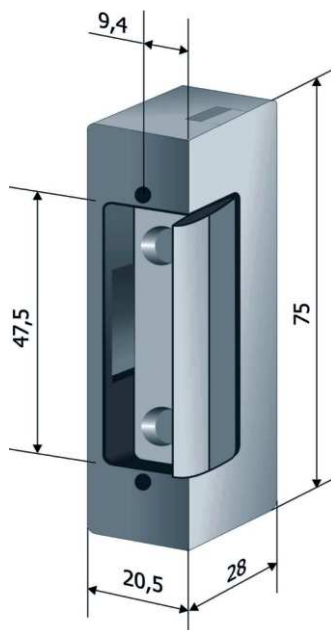

Elektrozaczepy DES

Elektrozaczep DES 07:

Symbol	Nazwa produktu
DES07-12ADU	Elektrozaczep DES 07 standardowy (NC, 12V AC/DC)*
DES07P-12ADU	Elektrozaczep DES 07 z pamięcią (NC, 12V AC/DC)*
DES07O-12ADU	Elektrozaczep DES 07 z odblokowaniem (NC, 12V AC/DC)*
DES07OP-12ADU	Elektrozaczep DES 07 z pamięcią z odblokowaniem (NC, 12V AC/DC)*
DES07N-12DU	Elektrozaczep DES 07 niskoprądowy (NC, 12V AC/DC)
DES07NS-12DU	Elektrozaczep DES 07 niskoprądowy z sygnalizacją (NC, 12V AC/DC)*
DES07R-12DU	Elektrozaczep DES 07 rewersyjny (NC, 12V DC)*
DES07RS-12DU	Elektrozaczep DES 07 rewersyjny z sygnalizacją (NC, 12V DC)*
DES07R-24DU	Elektrozaczep DES 07 rewersyjny (NC, 24V DC)*
DES07RS-24DU	Elektrozaczep DES 07 rewersyjny z sygnalizacją (NC, 24V DC)

Specyfikacja:

- * Zapadka posiadająca możliwość regulacji
- * Śruby o standardowym rozstawie mocowania
- * Obudowa w symetrycznym kształcie

Opis:

Elektrozaczepy DES są rozwiązaniem dedykowanym do współpracy z systemami kontroli dostępu, domofonami jak również czytnikami kart. Mogą znaleźć zastosowanie zarówno w drzwiach wewnętrznych jak i zewnętrznych, w drzwiach metalowych, drewnianych, aluminiowych i PCV.