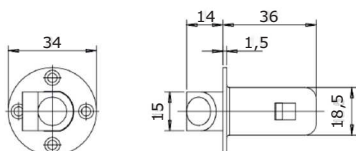

Kod

Opis

1936

Prowadzenie górne

*