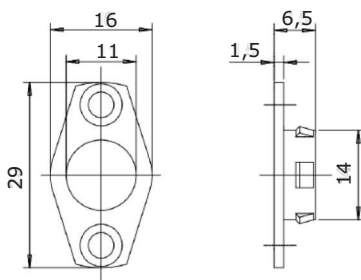

1936

Prowadzenie górne

*

Kod

Opis

1939

Tuleja podłogowa

* artykuł dostępny na zamówienie