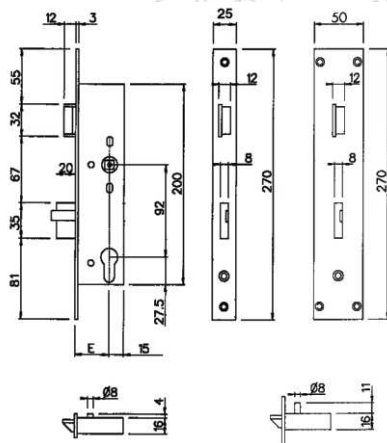

Zamki antypaniczne CORNI do drzwi dwuskrzydłowych stolarka wąskoprofilowa

Zamek CORNI 4500

| Kod | Dornmas | Płyta czołowa | Opis |
|-------------|---------|---------------|---|
| N4500535190 | 35 | 24x245 mm | Zamek antypaniczny CORNI 4500 (dzielony orzech) prawy, blacha 24 mm * |
| N4500535290 | 35 | 24x245 mm | Zamek antypaniczny CORNI 4500 (dzielony orzech) lewy, blacha 24 mm * |
| N4500540190 | 40 | 24x245 mm | Zamek antypaniczny CORNI 4500 (dzielony orzech) prawy, blacha 24 mm * |
| N4500540290 | 40 | 24x245 mm | Zamek antypaniczny CORNI 4500 (dzielony orzech) lewy, blacha 24 mm * |
| N4500545190 | 45 | 24x245 mm | Zamek antypaniczny CORNI 4500 (dzielony orzech) prawy, blacha 24 mm * |
| N4500545290 | 45 | 24x245 mm | Zamek antypaniczny CORNI 4500 (dzielony orzech) lewy, blacha 24 mm * |

Zamek CORNI 4501

| Kod | Dornmas | Płyta czołowa | Opis |
|-------------|---------|---------------|---|
| N4501535190 | 35 | 50x245 mm | Zamek antypaniczny CORNI 4501 (dzielony orzech) prawy, blacha 50 mm * |
| N4501535290 | 35 | 50x245 mm | Zamek antypaniczny CORNI 4501 (dzielony orzech) lewy, blacha 50 mm * |
| N4501540190 | 40 | 50x245 mm | Zamek antypaniczny CORNI 4501 (dzielony orzech) prawy, blacha 50 mm * |
| N4501540290 | 40 | 50x245 mm | Zamek antypaniczny CORNI 4501 (dzielony orzech) lewy, blacha 50 mm * |
| N4501545190 | 45 | 50x245 mm | Zamek antypaniczny CORNI 4501 (dzielony orzech) prawy, blacha 50 mm * |
| N4501545290 | 45 | 50x245 mm | Zamek antypaniczny CORNI 4501 (dzielony orzech) lewy, blacha 50 mm * |