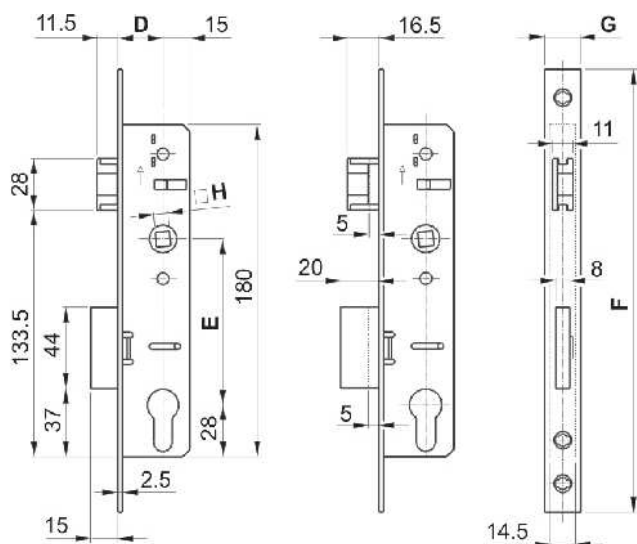

Zamek główny EUROPORTAL (rygiel + zatrzaszek) EURO ELZETT z wysuwanym rygłem

Zamek główny na klamkę EUROPORTAL (inox, blacha zaczepowa)

| Kod towaru | Dornmas | Rozmiar |
|------------|---------|-------------|
| G570A77820 | 25 | 25/92/22/8* |
| G570A57820 | 25 | 25/85/22/8* |
| G571A27820 | 30 | 30/92/22/8* |
| G571A07820 | 30 | 30/85/22/8* |
| G571A77820 | 35 | 35/92/22/8 |
| | 35 | 35/85/22/8* |

Specyfikacja:

- Blacha czołowa ze stali nierdzewnej
- Rygiel wysuwany,
- Możliwość przestawienia strony,
- Wersja na wkładkę EURO,
- Wysunięcie rygla 15 mm.

Opis:

Zamek główny na klamkę EUROPORTAL znajduje zastosowanie w drzwiach zarówno aluminiowych jak i PCV, zewnętrznych i wewnętrznych. Wysuwany rygiel gwarantuje odpowiedni poziom bezpieczeństwa, a solidne wykonanie trwałość i niezawodność przez wiele lat użytkowania.

| D | E | F | G | H |
|----------------------|----------|---------|----------------|-------|
| 20/25/30/35/40/45/50 | 85/90/92 | 240/245 | 16/18/20/22/24 | 7/8/9 |

*artykuł dostępny na zamówienie