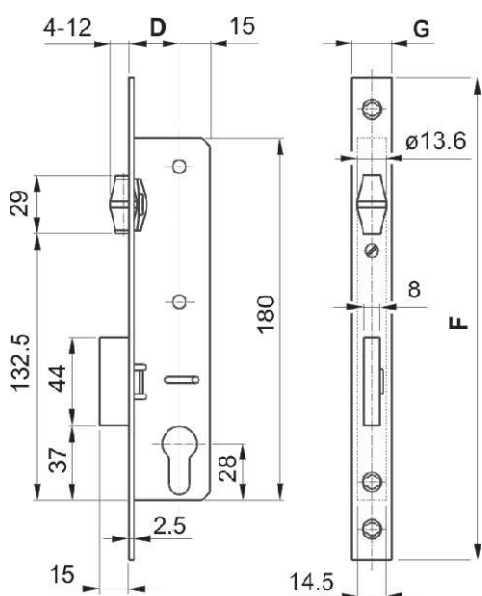

Zamek główny EUROPORTAL (rygiel + rolka) EURO ELZETT z wysuwającym rygłem

Zamek rolkowy EUROPORTAL (inox, blacha zaczepowa) płyta I

Kod towaru	Dornmas	Rozmiar
G572A17220	25	25/22/8*
G572A27220	30	30/22/8
G572A37220	35	35/22/8*

Specyfikacja:

-  Blacha czołowa ze stali nierdzewnej
-  Rygiel wysuwany,
-  Wersja na wkładkę EURO,
-  Wysunięcie rygla 15 mm.

D	F	G
25/30/35	240/245	18/20/22/24

Opis:

Zamek rolkowy EUROPORTAL znajduje zastosowanie w drzwiach zarówno aluminiowych jak i PCV, zewnętrznych i wewnętrznych. Wysuwany rygiel gwarantuje odpowiedni poziom bezpieczeństwa, a solidne wykonanie trwałość i niezawodność przez wiele lat użytkowania. Dedykowany do użycia w drzwiach wejściowych, otwieranych przy pomocy pochwyty, o dużym natężeniu ruchu.