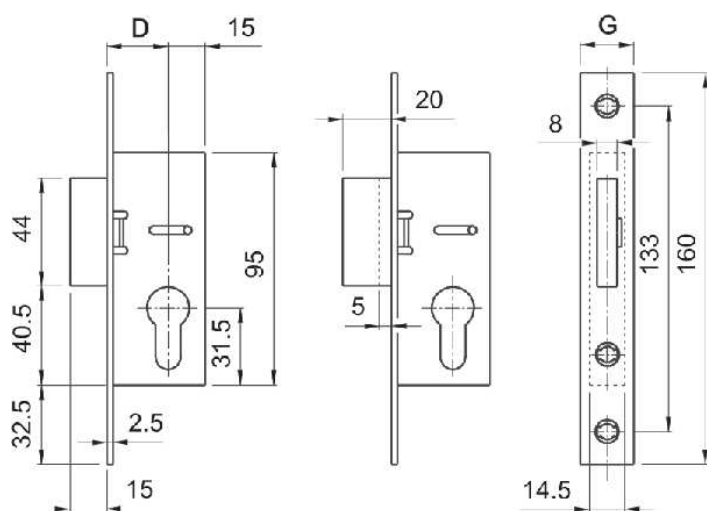

Zamek dodatkowy EUROPORTAL EURO ELZETT z wysuwanym rygłem

Zamek dodatkowy EUROPORTAL (inox, blacha zaczepowa) płyta I

Kod towaru	Dornmas	Rozmiar
G575A17220	25	25/22*
G575A27220	30	30/22*
G575A37220	35	35/22*

D	G
20/25/30/35/40/45	16/18/20/22/24

Specyfikacja:

- Blacha czołowa ze stali nierdzewnej
- Rygiel wysuwany,
- Wersja na wkładkę EURO,
- Wysunięcie rygla 15 mm.

Opis:

Zamek dodatkowy EUROPORTAL znajduje zastosowanie w drzwiach zarówno aluminiowych jak i PCV, zewnętrznych i wewnętrznych. Wysuwany rygiel gwarantuje odpowiedni poziom bezpieczeństwa, a solidne wykonanie trwałość i niezawodność przez wiele lat użytkowania. Dedykowany w przeważającej mierze do drzwi wejściowych.