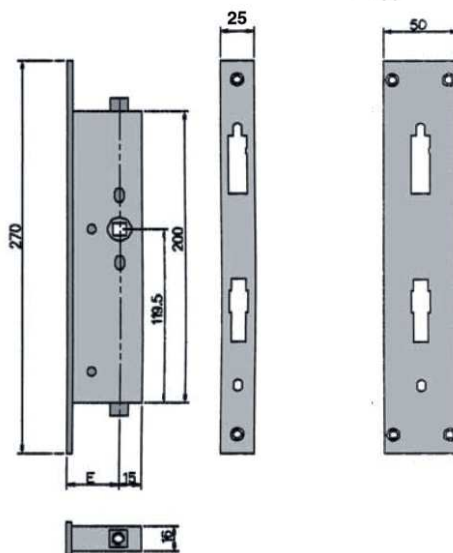

Przeciwwzamki antypaniczne CORNI do drzwi dwuskrzydłowych stolarka wąskoprofilowa

Przeciwwzamek CORNI

Kod	Dornmas	Płyta czołowa	Opis
N4500835090	35	24x245 mm	Przeciwwzamek antypaniczny CORNI blacha 24 mm *
N4500840090	40	24x245 mm	Przeciwwzamek antypaniczny CORNI blacha 24 mm *
N4500845090	45	24x245 mm	Przeciwwzamek antypaniczny CORNI blacha 24 mm *

Kod	Dornmas	Płyta czołowa	Opis
N4501835090	35	50x245 mm	Przeciwwzamek antypaniczny CORNI blacha 50 mm *
N4501840090	40	50x245 mm	Przeciwwzamek antypaniczny CORNI blacha 50 mm *
N4501845090	45	50x245 mm	Przeciwwzamek antypaniczny CORNI blacha 50 mm *