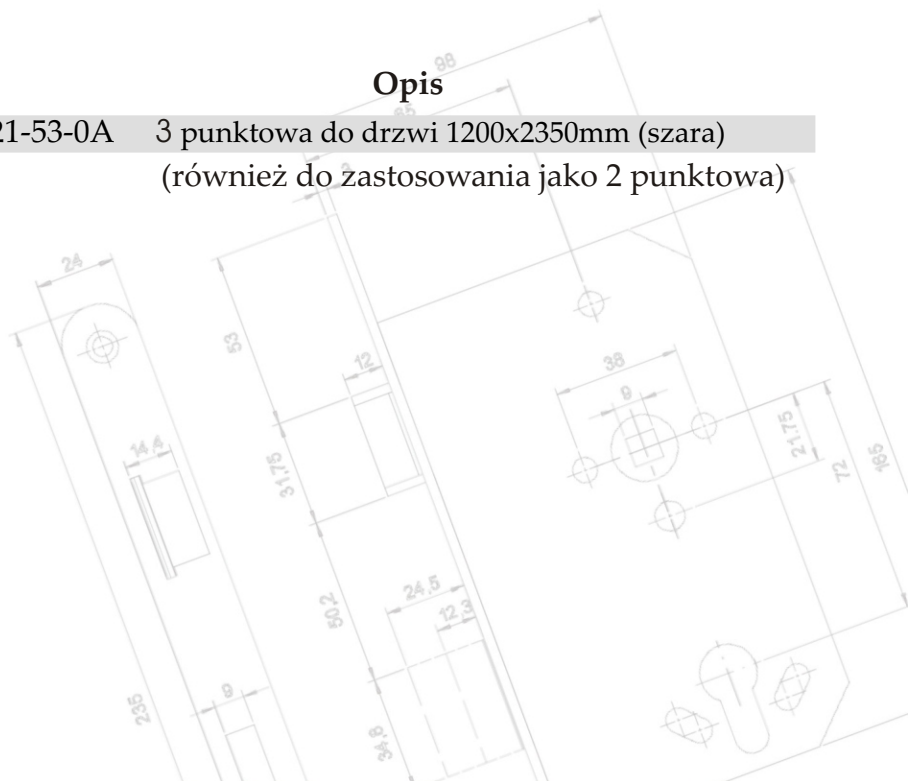

Pochwyty antypaniczne MARE NOSTRUM

Dźwignia antypaniczna listwowa PUSH BAR

Kod

Opis

TB1121-53-0A 1 punktowa do drzwi 1200x2350mm (szara)

Kod

Opis

TB2121-53-0A 3 punktowa do drzwi 1200x2350mm (szara)
(również do zastosowania jako 2 punktowa)