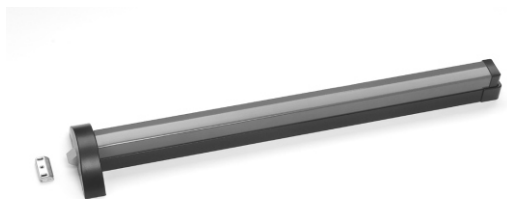

Pochwyty antypaniczne MARE NOSTRUM

Dźwignia antypaniczna naciskowa CROSS BAR

Kod

Opis

TA1121-53-0A 1 punktowa do drzwi 1200x2350mm (szara)

Kod

Opis

TA2121-53-0A 3 punktowa do drzwi 1200x2350mm (szara)
(również do zastosowania jako 2 punktowa)

Pochwyty antypaniczne MARE NOSTRUM

Dźwignia antypaniczna listwowa PUSH BAR

Kod

Opis

TB1121-53-0A 1 punktowa do drzwi 1200x2350mm (szara)

Kod

Opis

TB2121-53-0A 3 punktowa do drzwi 1200x2350mm (szara)
(również do zastosowania jako 2 punktowa)

Pochwyty antypaniczne MARE NOSTRUM

Akcesoria do dźwigni MARE NOSTRUM

Kod

TO0213-03-0A

Opis

klamka z szyldem do wkładki (szara)

Kod

TO0213-01-0A

Opis

gałka z szyldem do wkładki (szara)