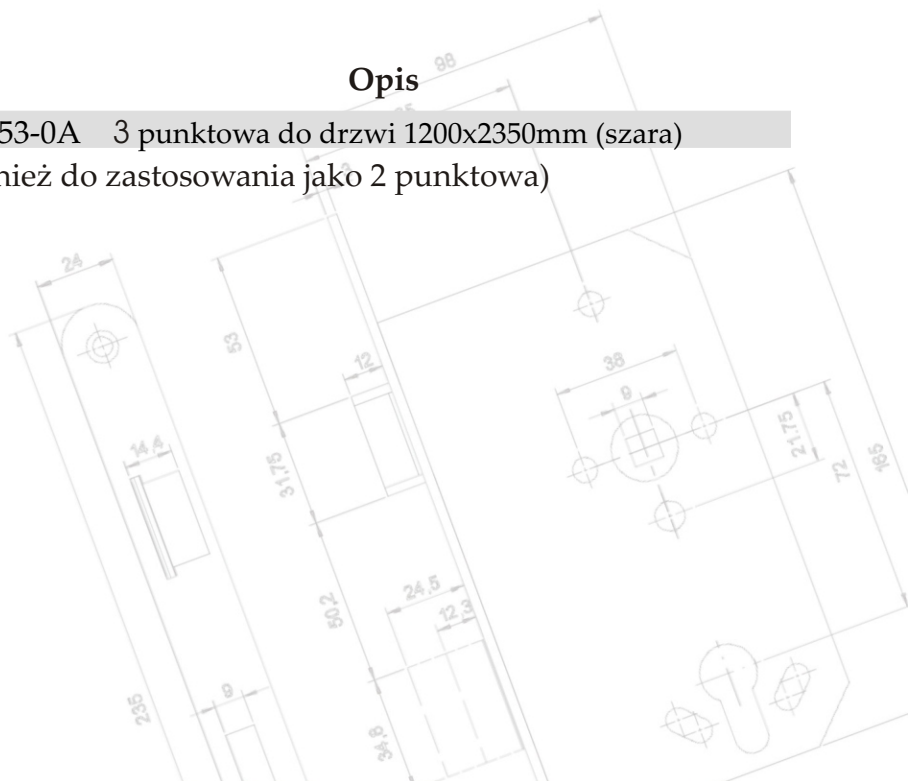

Pochwyty antypaniczne MARE NOSTRUM

Dźwignia antypaniczna naciskowa CROSS BAR

Kod

Opis

TA1121-53-0A 1 punktowa do drzwi 1200x2350mm (szara)

Kod

Opis

TA2121-53-0A 3 punktowa do drzwi 1200x2350mm (szara)
(również do zastosowania jako 2 punktowa)

Pochwyty antypaniczne MARE NOSTRUM

Dźwignia antypaniczna listwowa PUSH BAR

Kod

Opis

TB1121-53-0A 1 punktowa do drzwi 1200x2350mm (szara)

Kod

Opis

TB2121-53-0A 3 punktowa do drzwi 1200x2350mm (szara)
(również do zastosowania jako 2 punktowa)